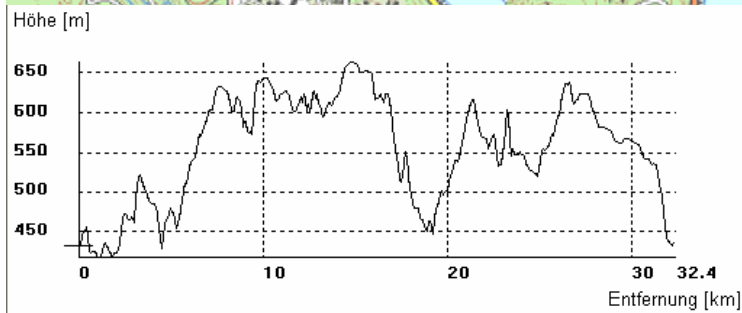

# Marathon Altenau 2009

33 Km 980 Hm

Wettkampfstrecke 2009 Im Bereich des Diabas Steinbruchs am Huneberg ist Rechtsverkehr! Bitte unbedingt beachten da Gegenverkehr.